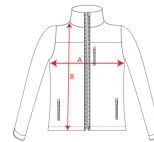

SIBERIA SS6428

ΠΕΡΙΓΡΑΦΗ

1. Κεντρικό φερμουάρ, ψηλός γιακάς
2. Εσωτερική φόδρα σε microfleece ύφασμα
3. Εσωτερική τσέπη στο δεξί στήθος με κρυφό φερμουάρ σε διαγώνιο σχήμα
4. Δύο εξωτερικές πλαϊνές τσέπες με κρυφό φερμουάρ
5. Τσέπη στο δεξί μανίκι
6. Ελαστική φάσα σε μανσέτες και μέση
7. Αποσπώμενη κουκούλα με φόδρα

ΣΥΝΘΕΣΗ

92% πολυεστέρας / 8% ελασάνη, 280 γρ.

ΠΑΡΑΤΗΡΗΣΕΙΣ

Χρώμα Grey 58: 85% βαμβάκι / 15% βισκόζη

ΜΕΓΕΘΗ

Ενήλικες: S · M · L · XL · XXL / Παιδιά:

ΔΙΑΓΡΑΜΜΑ

ΠΟΣΟΤΗΤΕΣ

Ενήλικες

Κούτα	Συσκευασία
15 τμχ.	1 τμχ.

ΧΡΩΜΑΤΑ

ΜΕΓΕΘΗ

Ενήλικες	S	M	L	XL	XXL
ΦΑΡΔΟΣ (Α)	52cm	55cm	58cm	62cm	65cm
ΎΨΟΣ (Β)	69cm	71cm	73cm	75cm	77cm

*1

ΣΧΕΤΙΚΑ ΠΡΟΪΟΝΤΑ